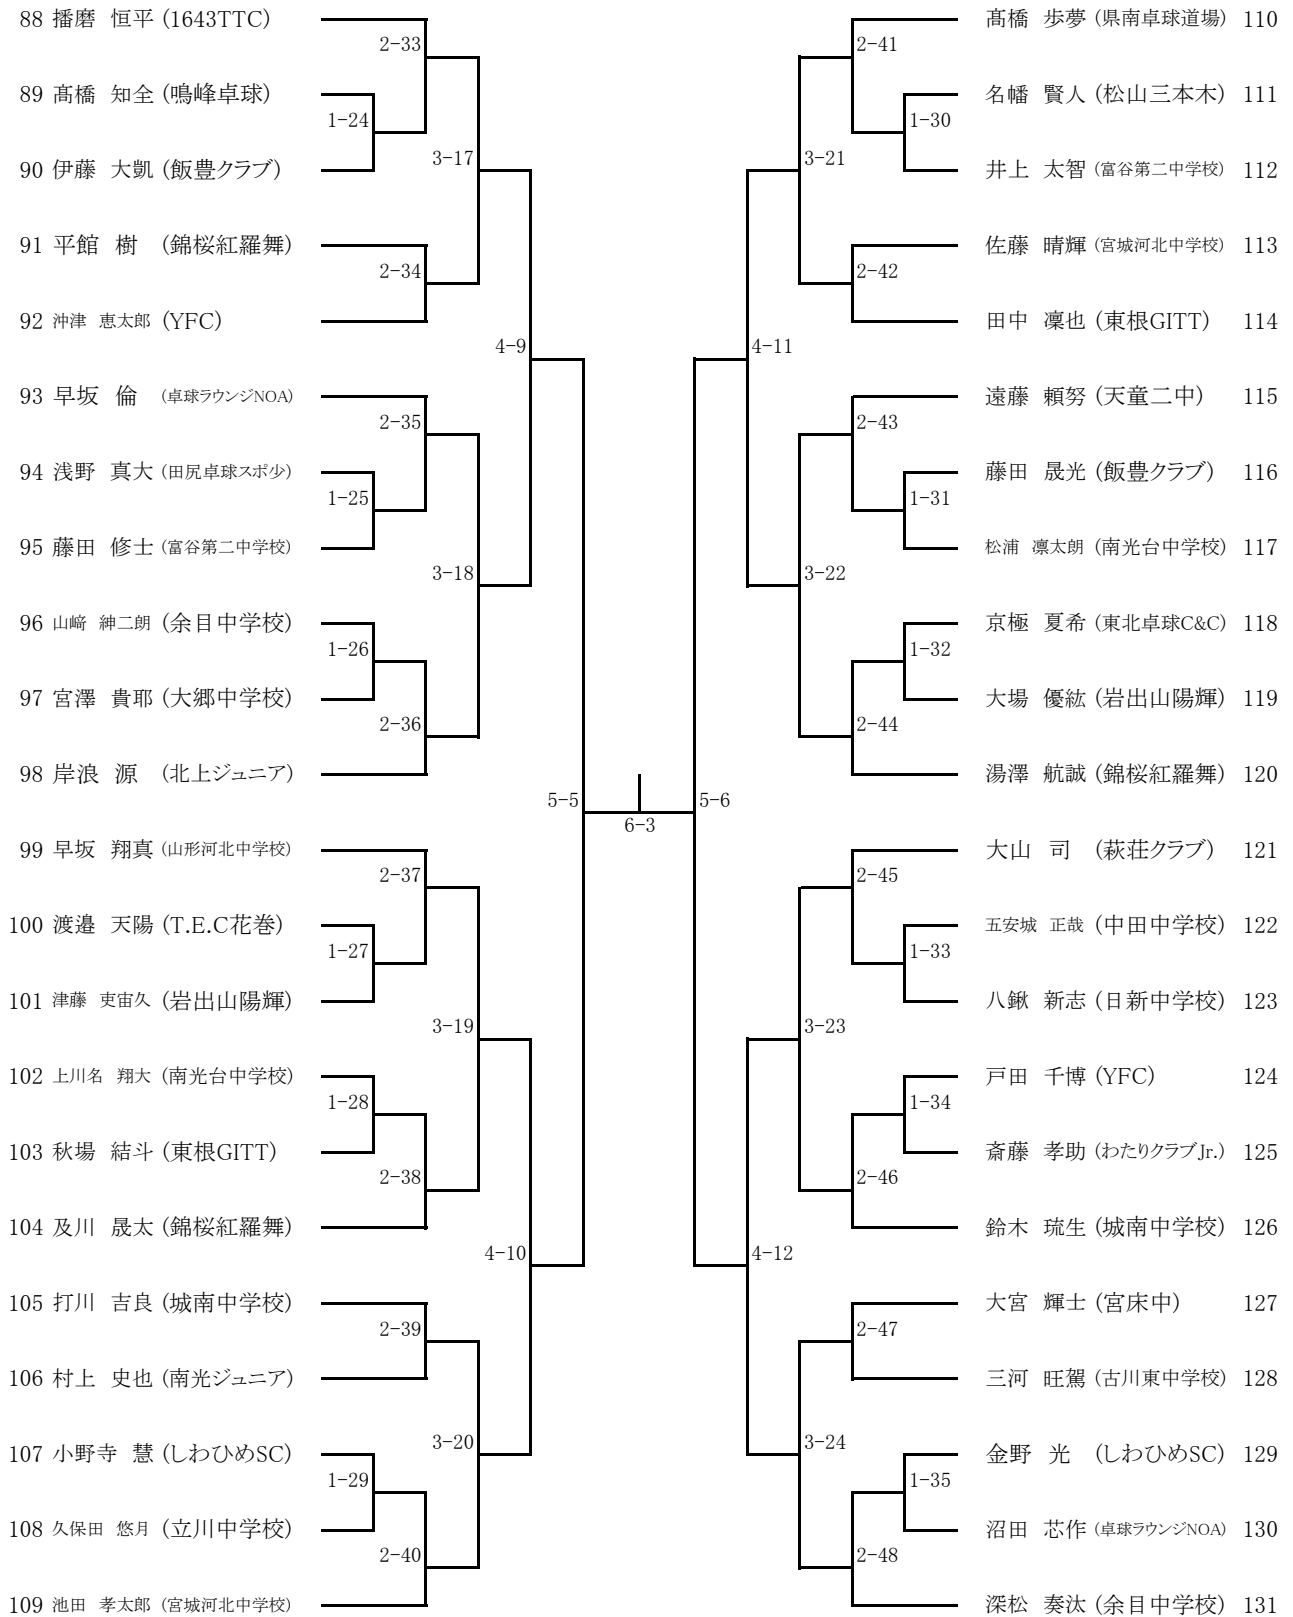

男子シングルス (3)

男子シングルス (4)

女子シングルス (1)

団体タイムテーブル

コート	9:00	10:00	11:00	12:00	13:00	14:00	15:00	16:00
1	女子1G 1-4	女子1G 1-3	女子1G 1-2	休憩	女子1位 2-3	女子1位 1-3	女子1位 1-2	
2								
3								共有
4	女子1G 2-3	女子1G 2-4	女子1G 3-4		女子2位 2-3	女子2位 1-3	女子2位 1-2	
5								
6	女子2G 1-4	女子2G 1-3	女子2G 1-2		男子101	男子201	男子301	男子 決勝
7								
8	共有	共有	共有					
9	女子2G 2-3	女子2G 2-4	女子2G 3-4		男子102	男子202	男子302	
10								
11	女子3G 1-4	女子3G 1-3	女子3G 1-2		男子103	男子203		
12								
13	共有	共有	共有		男子104	男子204		
14	女子3G 2-3	女子3G 2-4	女子3G 3-4					
15								
16	男子1G 2-3	男子1G 1-3	男子1G 1-2		男子105			
17								
18	共有	共有	共有		男子106			
19	男子2G 2-3	男子2G 1-3	男子2G 1-2					
20								
21	男子3G 2-3	男子3G 1-3	男子3G 1-2					
22								
23	共有	共有	共有		男子5G 2-3	男子5G 1-3	男子5G 1-2	
24	男子4G 2-3	男子4G 1-3	男子4G 1-2					
25								
26	男子5G 2-3	男子5G 1-3	男子5G 1-2					
27								
28	共有	共有	共有		男子6G 2-3	男子6G 1-3	男子6G 1-2	
29								
30								