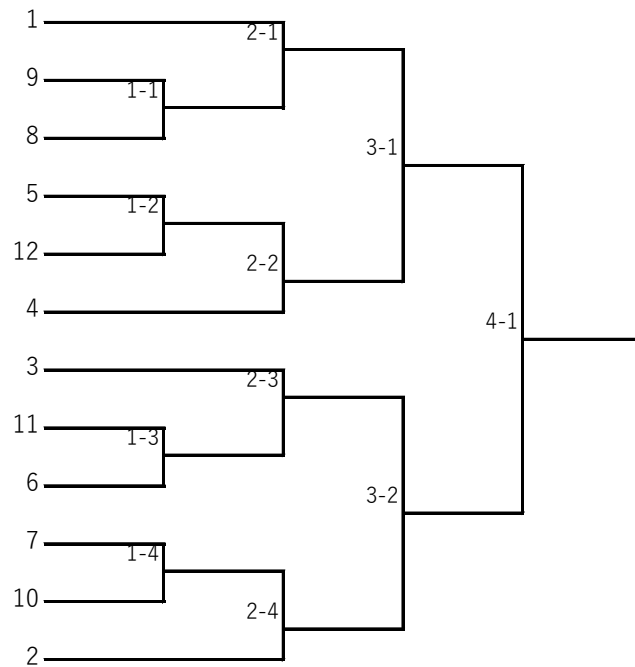

男子団体予選リーグ

1 グループ		
1	錦桜紅羅舞 A	宮城県
2	中仙中学校	秋田県
3	宮床中	宮城県

4 グループ		
1	余目中学校	山形県
2	岩出山陽輝	宮城県
3	しわひめSC	宮城県

2 グループ		
1	城南中学校	秋田県
2	大郷中学校	宮城県
3	東根GITT B	山形県

5 グループ		
1	萩荘クラブ	岩手県
2	東根GITT A	山形県
3	錦桜紅羅舞 B	宮城県

3 グループ		
1	河北中学校	山形県
2	高砂中学校	宮城県
3	築館中学校	宮城県

6 グループ		
1	河北中学校	宮城県
2	日新中学校	山形県
3	飯豊クラブ	岩手県

男子団体決勝トーナメント

1	1 グループ 1 位
2	3 グループ 2 位
3	2 グループ 2 位
4	5 グループ 1 位
5	6 グループ 2 位
6	4 グループ 1 位
7	3 グループ 1 位
8	5 グループ 2 位
9	6 グループ 1 位
10	1 グループ 2 位
11	4 グループ 2 位
12	2 グループ 1 位