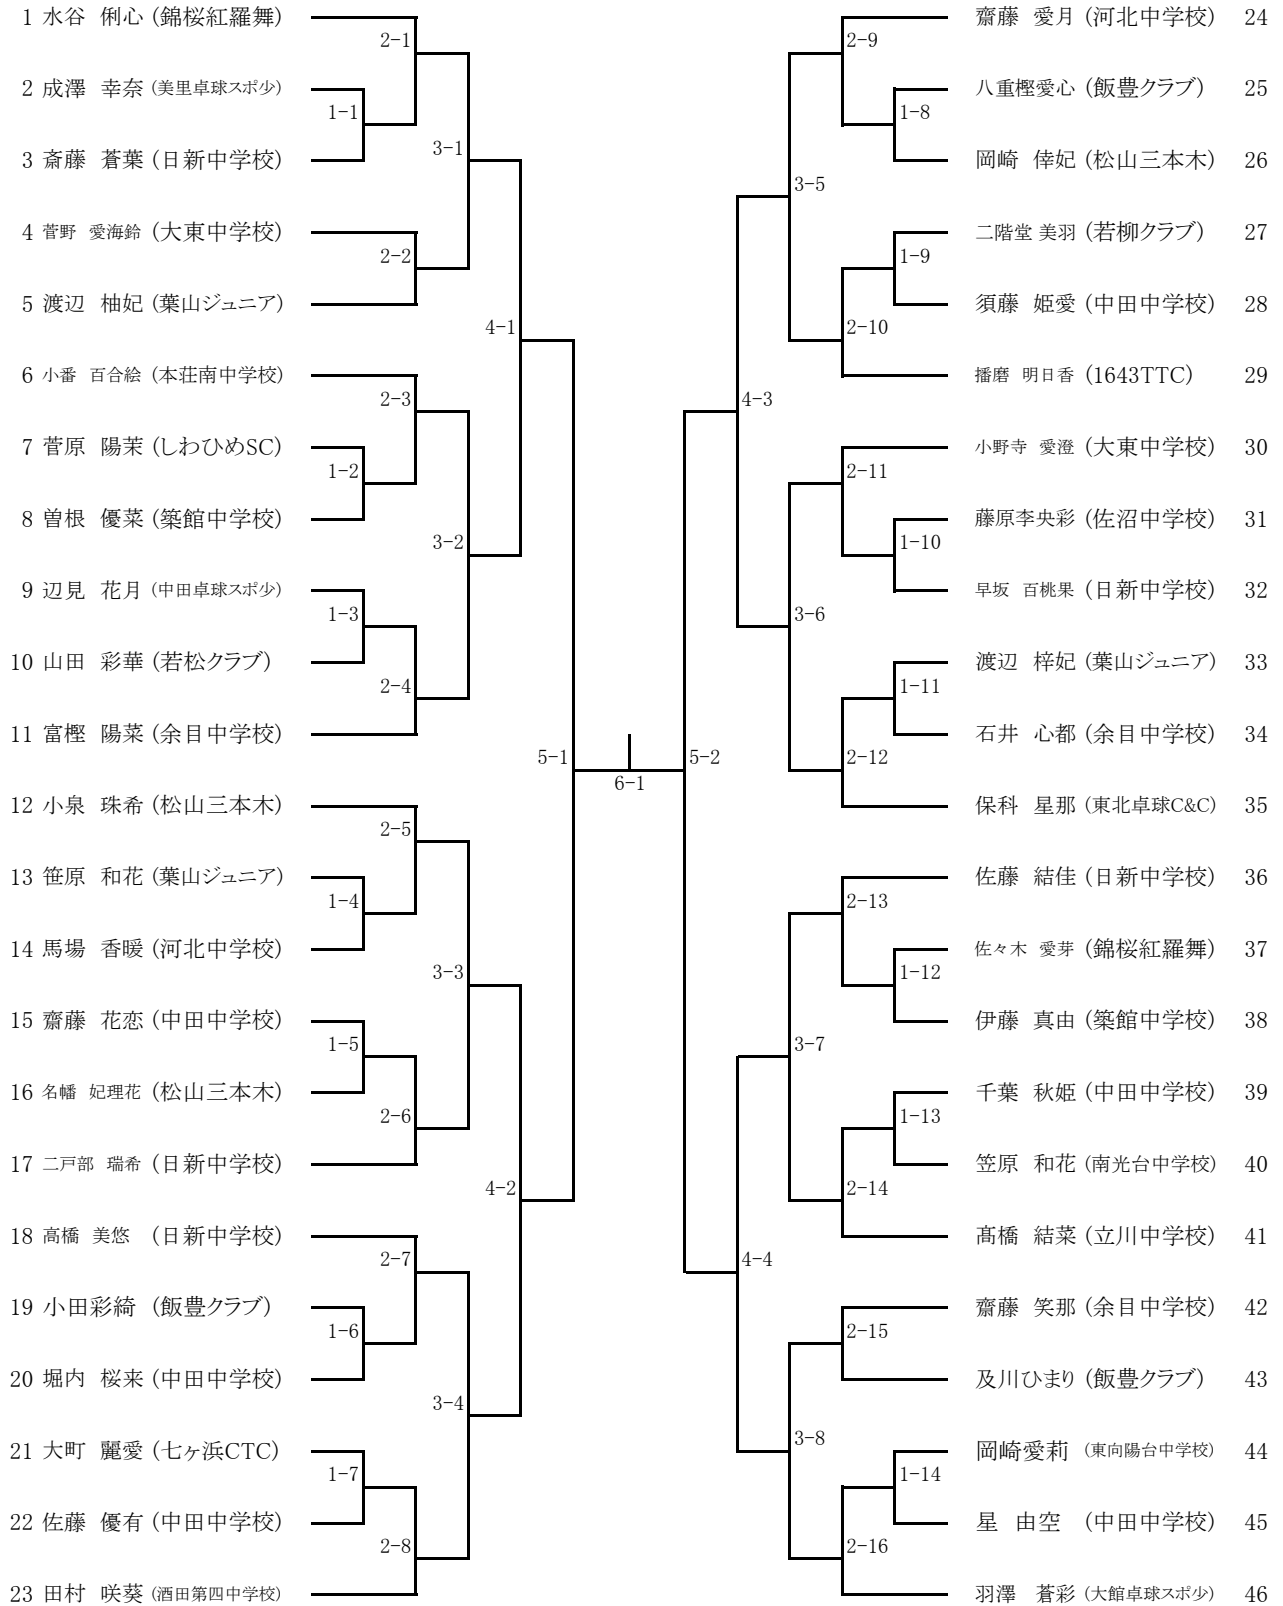

男子シングルス (3)

男子シングルス (4)

女子シングルス (1)

団体タイムテーブル

コート	9:00	10:00	11:00	12:00	13:00	14:00	15:00	16:00
1	女子1G 1-4	女子1G 1-3	女子1G 1-2	休憩	女子1位 2-3	女子1位 1-3	女子1位 1-2	
2								
3								共有
4	女子1G 2-3	女子1G 2-4	女子1G 3-4		女子2位 2-3	女子2位 1-3	女子2位 1-2	
5								
6	女子2G 1-4	女子2G 1-3	女子2G 1-2		男子101	男子201	男子301	男子 決勝
7								
8	共有	共有	共有					
9	女子2G 2-3	女子2G 2-4	女子2G 3-4		男子102	男子202	男子302	
10								
11	女子3G 1-4	女子3G 1-3	女子3G 1-2		男子103	男子203		
12								
13	共有	共有	共有		男子104	男子204		
14	女子3G 2-3	女子3G 2-4	女子3G 3-4					
15								
16	男子1G 2-3	男子1G 1-3	男子1G 1-2		男子105			
17								
18	共有	共有	共有		男子106			
19	男子2G 2-3	男子2G 1-3	男子2G 1-2					
20								
21	男子3G 2-3	男子3G 1-3	男子3G 1-2					
22								
23	共有	共有	共有		男子5G 2-3	男子5G 1-3	男子5G 1-2	
24	男子4G 2-3	男子4G 1-3	男子4G 1-2					
25								
26	男子5G 2-3	男子5G 1-3	男子5G 1-2					
27								
28	共有	共有	共有		男子6G 2-3	男子6G 1-3	男子6G 1-2	
29								
30								