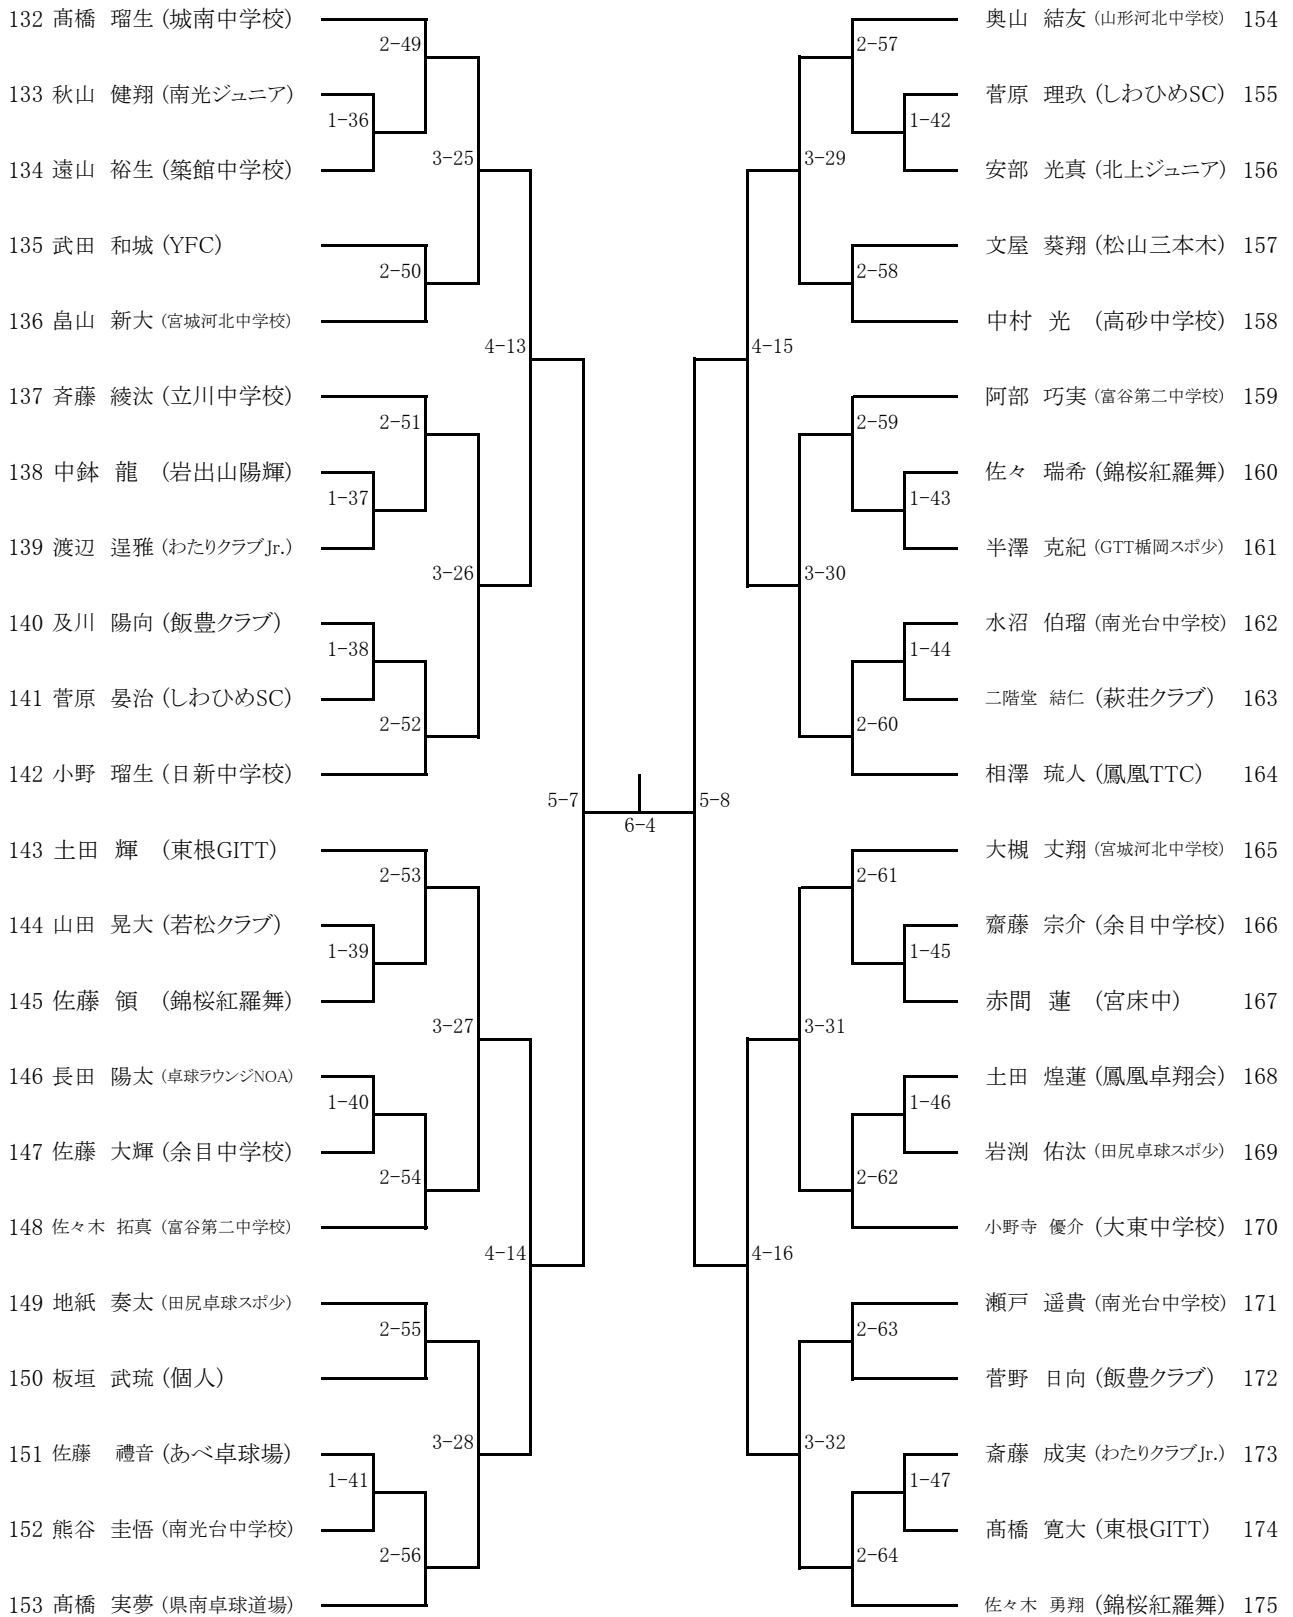

男子シングルス (3)

男子シングルス (4)

女子シングルス (1)

団体タイムテーブル

コート	9:00	10:00	11:00	12:00	13:00	14:00	15:00	16:00
1	女子1G 1-4	女子1G 1-3	女子1G 1-2	休憩	女子1位 2-3	女子1位 1-3	女子1位 1-2	
2								
3								共有
4	女子1G 2-3	女子1G 2-4	女子1G 3-4		女子2位 2-3	女子2位 1-3	女子2位 1-2	
5								
6	女子2G 1-4	女子2G 1-3	女子2G 1-2		男子101	男子201	男子301	男子 決勝
7								
8	共有	共有	共有					
9	女子2G 2-3	女子2G 2-4	女子2G 3-4		男子102	男子202	男子302	
10								
11	女子3G 1-4	女子3G 1-3	女子3G 1-2		男子103	男子203		
12								
13	共有	共有	共有		男子104	男子204		
14	女子3G 2-3	女子3G 2-4	女子3G 3-4					
15								
16	男子1G 2-3	男子1G 1-3	男子1G 1-2		男子105			
17								
18	共有	共有	共有		男子106			
19	男子2G 2-3	男子2G 1-3	男子2G 1-2					
20								
21	男子3G 2-3	男子3G 1-3	男子3G 1-2					
22								
23	共有	共有	共有		男子5G 2-3	男子5G 1-3	男子5G 1-2	
24	男子4G 2-3	男子4G 1-3	男子4G 1-2					
25								
26	男子5G 2-3	男子5G 1-3	男子5G 1-2					
27								
28	共有	共有	共有		男子6G 2-3	男子6G 1-3	男子6G 1-2	
29								
30								