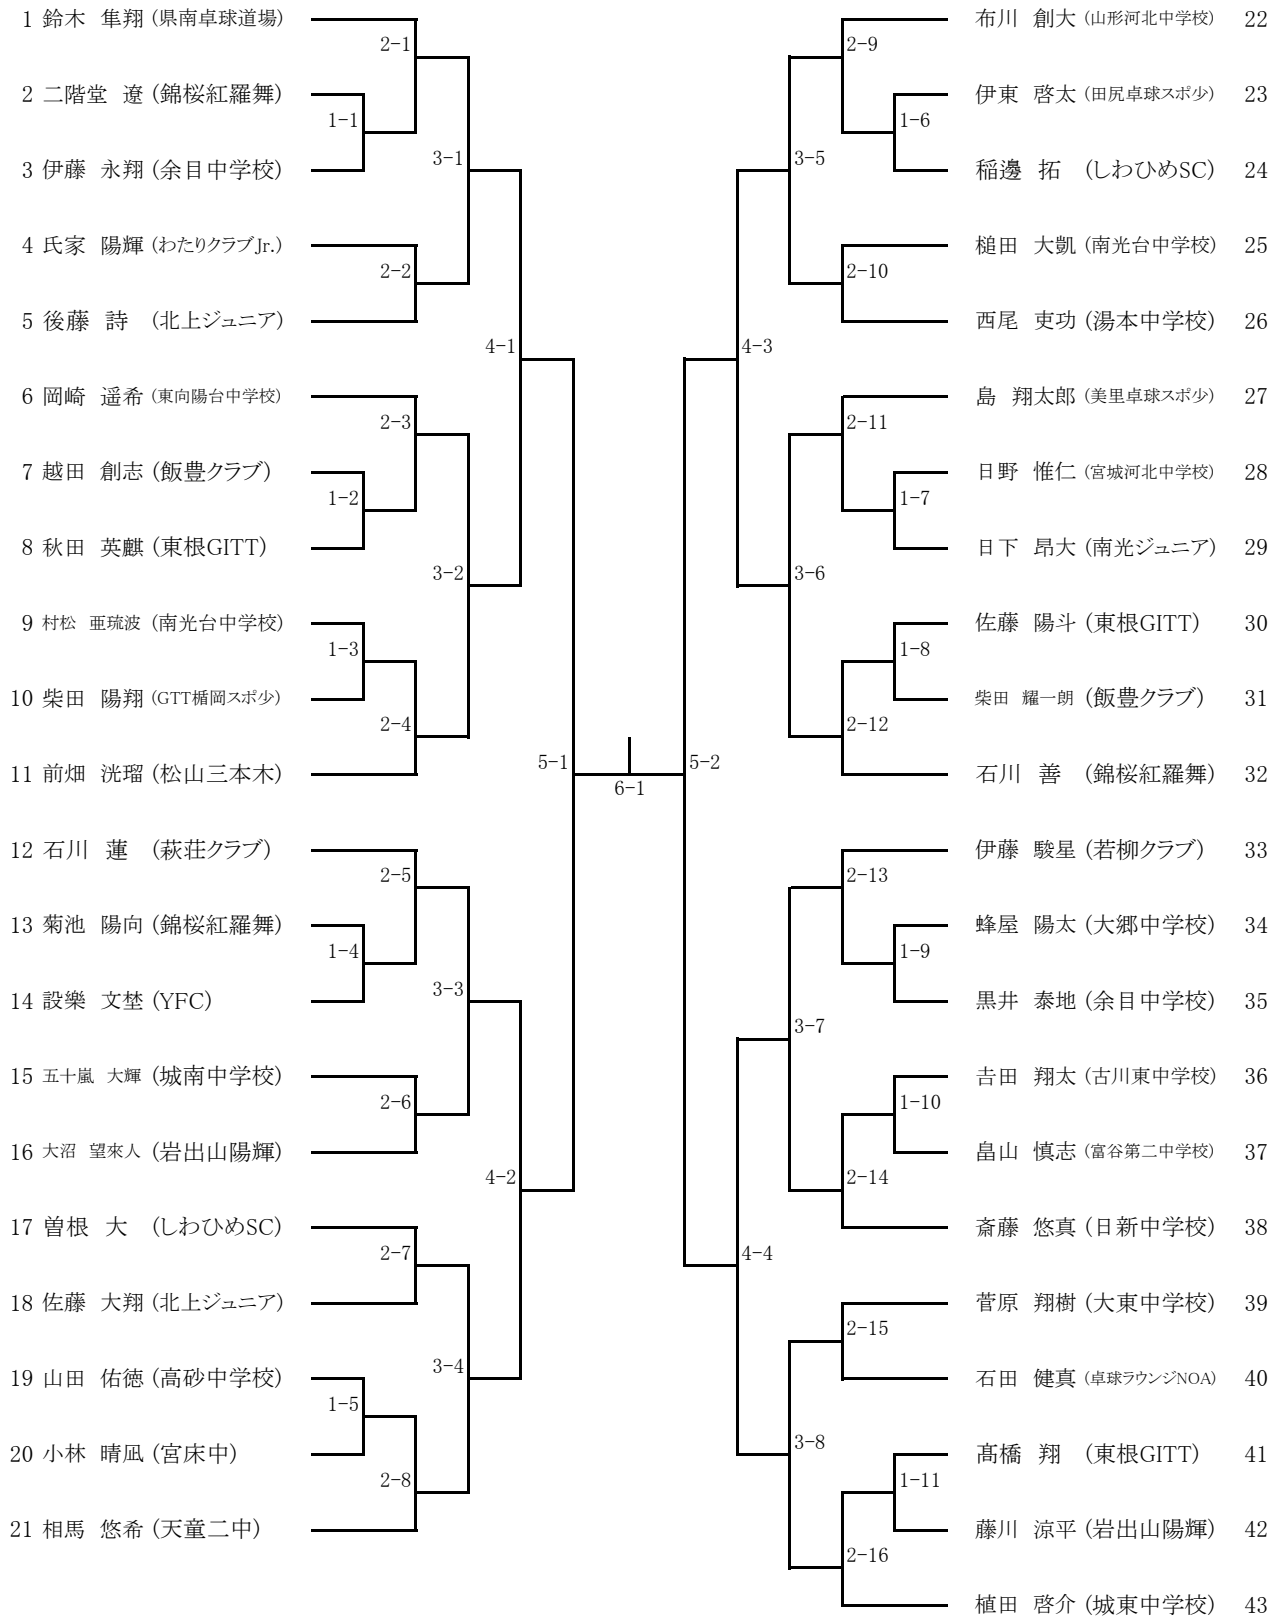

女子団体予選リーグ

1 グループ		
1	三本木中学校	宮城県
2	中仙中学校	秋田県
3	余目中学校	山形県
4	飯豊クラブ	岩手県

2 グループ		
1	河北中学校	山形県
2	大郷中学校	宮城県
3	志津川中学校 A	宮城県
4	佐沼中学校	宮城県

3 グループ		
1	日新中学校	山形県
2	宮床中	宮城県
3	志津川中学校 B	宮城県
4	築館中学校	宮城県

女子団体決勝リーグ

1 位リーグ		
1		
2		
3		

2 位リーグ		
1		
2		
3		

男子シングルス (1)