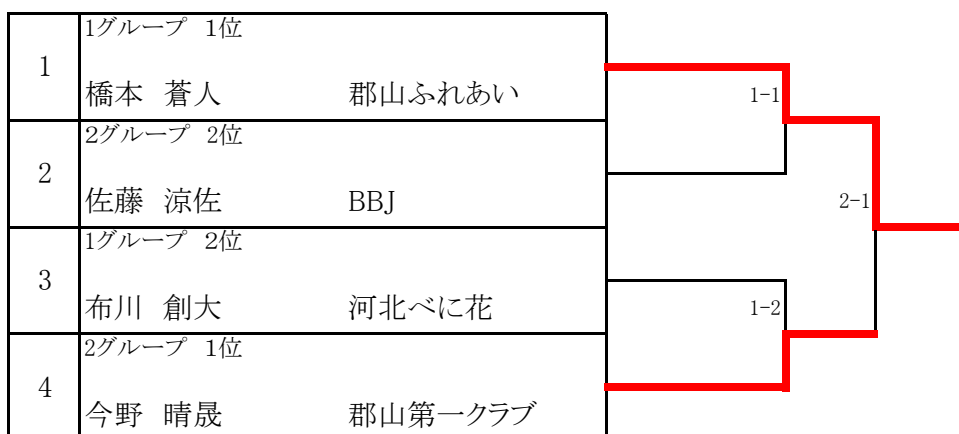

小学6年生以下男子シングルス

1グループ			1	2	3	4	5	勝負	順位
1	布川 創大	河北べに花		2-3	3-0	3-0	3-0	3-1	2
2	橋本 蒼人	郡山ふれあい	3-2		3-0	3-0	3-0	4-0	1
3	宮澤 貴耶	大郷スポ少	0-3	0-3		3-2	0-3	1-3	4
4	小山 孔輔	中新田クラブ	0-3	0-3	2-3		0-3	0-4	5
5	前畑 洸瑠	美里卓球スポ少	0-3	0-3	3-0	3-0		2-2	3

2グループ			1	2	3	4	勝負	順位	
1	吉田 悠翔	中野クラブ		L	L	L	0-3	4	棄権
2	今野 晴晟	郡山第一クラブ	W		3-0	3-0	3-0	1	
3	瀬戸 遥貴	七ヶ浜CTC	W	0-3		1-3	1-2	3	
4	佐藤 涼佐	BBJ	W	0-3	3-1		2-1	2