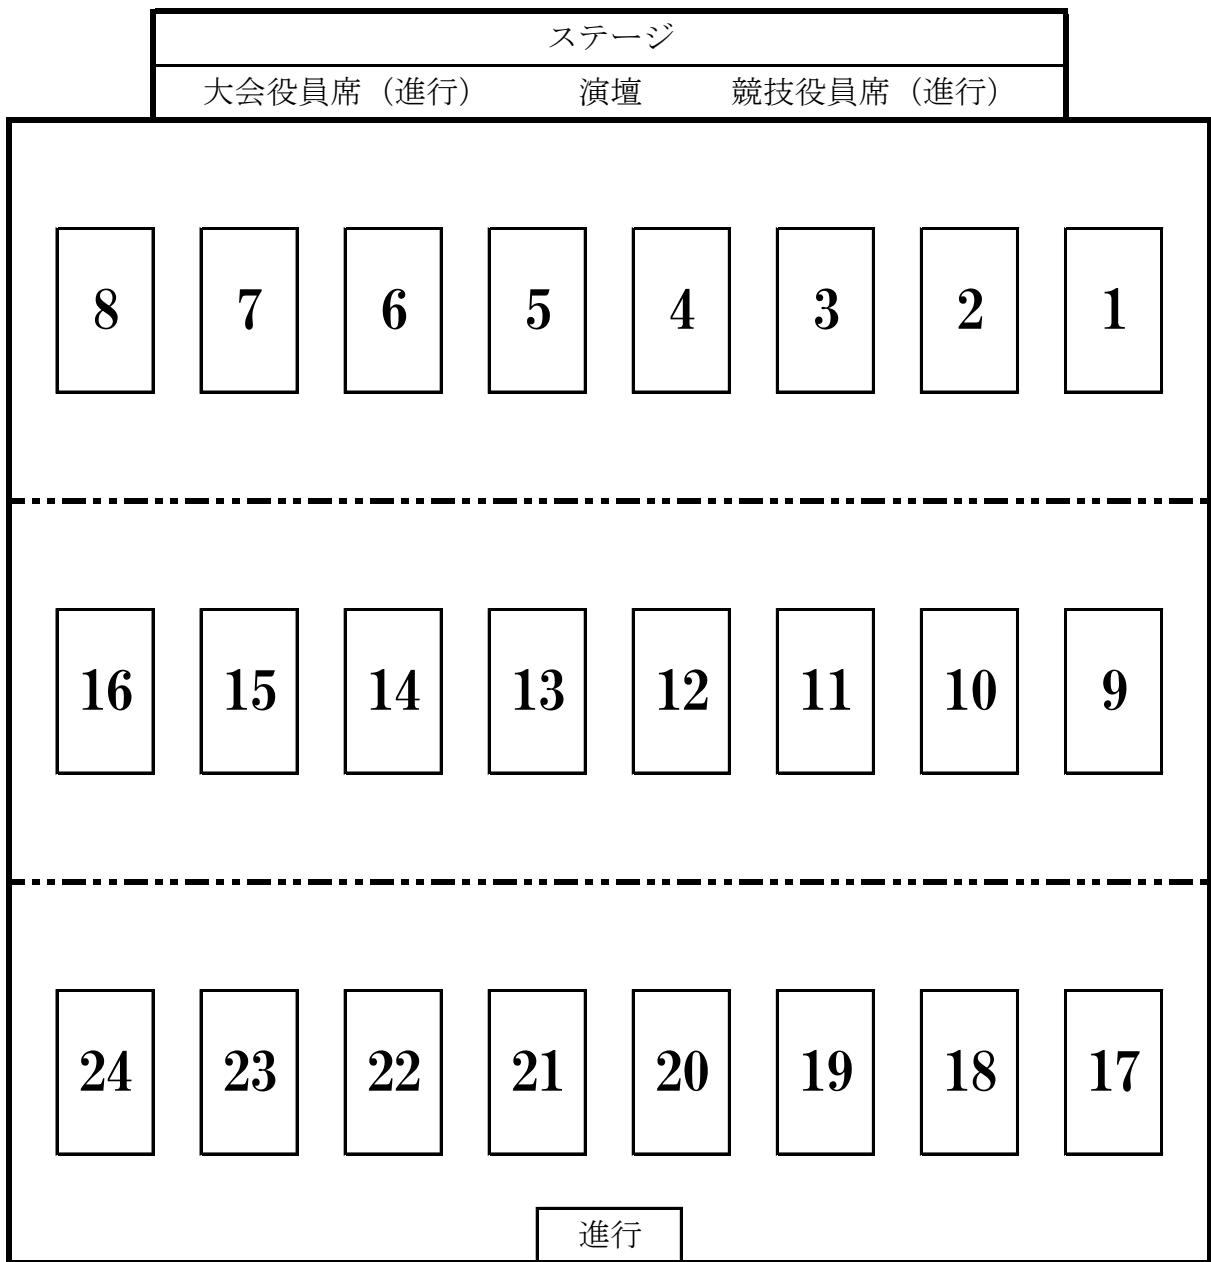

タイムテーブル

時間	9:15	11:00	13:30	15:30	18:00
No.					
1	カデット男女1回戦	カデット男女2回戦	カデット男女3回戦 4回戦	カデット男女決勝まで	
2					
3					
4					
5					
6					
7					
8					
9					
10					
11					
12					
13					
14					
15					
16					
17		CB-G-1-2 (予選リーグ)		CB101~301	
18		CB-G-4-5 (予選リーグ)			
19		HB-G-1-2-3 (予選リーグ)		HB101~401	
20		HB-G-4-5-6 (予選リーグ)			
21		HB-G-7-8-9 (予選リーグ)			
22		HG-G-1-2 (予選リーグ)		HG101~401	
23		HG-G-3-4-5-6 (予選リーグ)			
24		HG-G-7-8 (予選リーグ)			
25	CG-G-1-2 (予選リーグ)		CG101~301		
26	CG-G-2-3 (予選リーグ)				
27	CG-G-4-5 (予選リーグ)				
28	BB-G-1-2 (予選リーグ)		BB101~201		
29	BG-G-1-2 (予選リーグ)		BG101~201		
30	BG-G-3-4 (予選リーグ)				

※ タイムテーブルは目安です。進行の都合上変更になる場合があります。

BB・バンビ男子 BG・バンビ女子 CB・カブ男子 CG・カブ女子

HB・ホープス男子 HG・ホープス女子 CB・カデット男子 CG・カデット女子

会場図